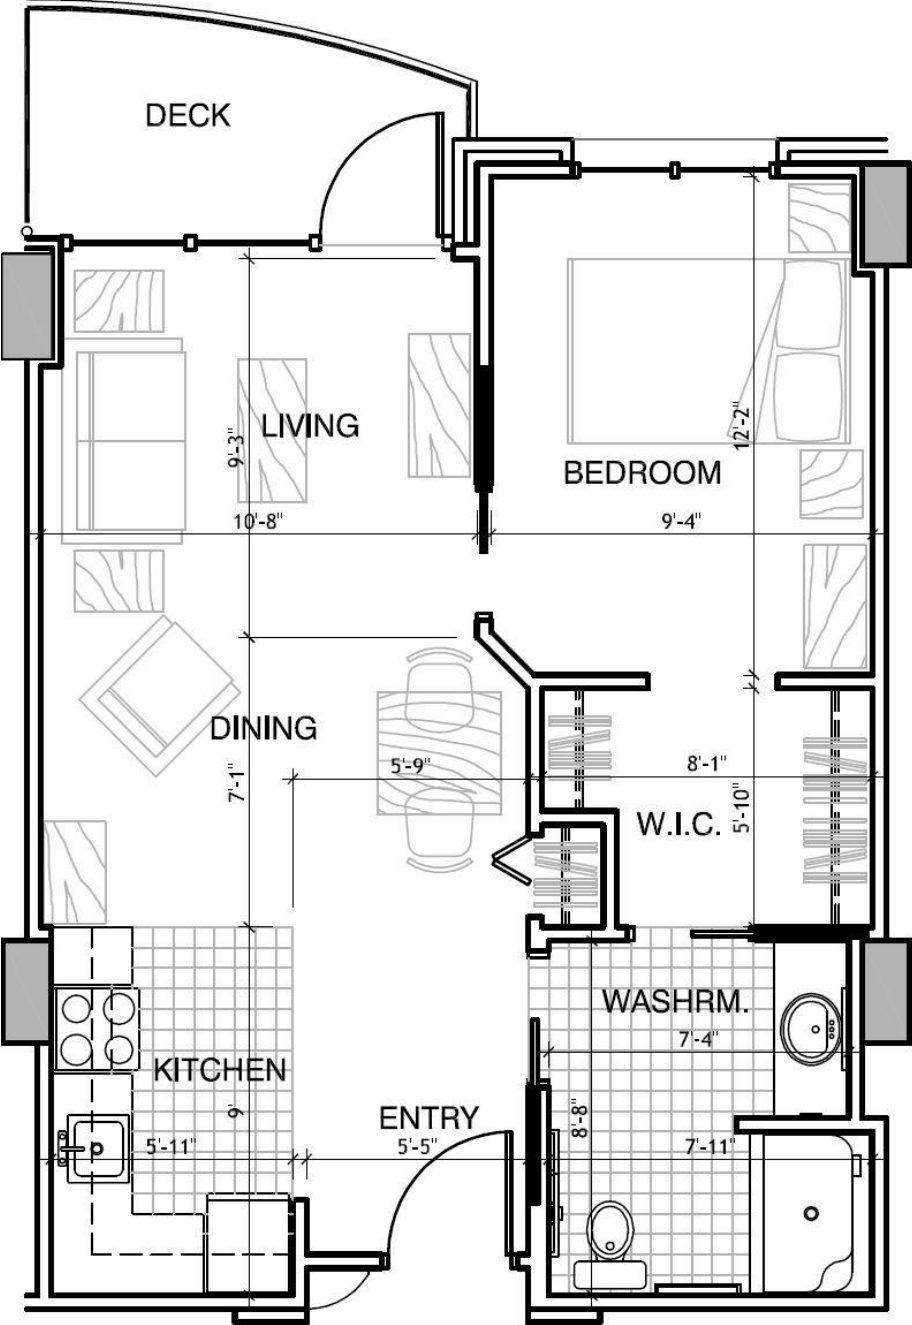

PRIMROSE GARDENS 1 BEDROOM SUITE (98 SUITES)

UNIT A

AREA: 561 s.f.±